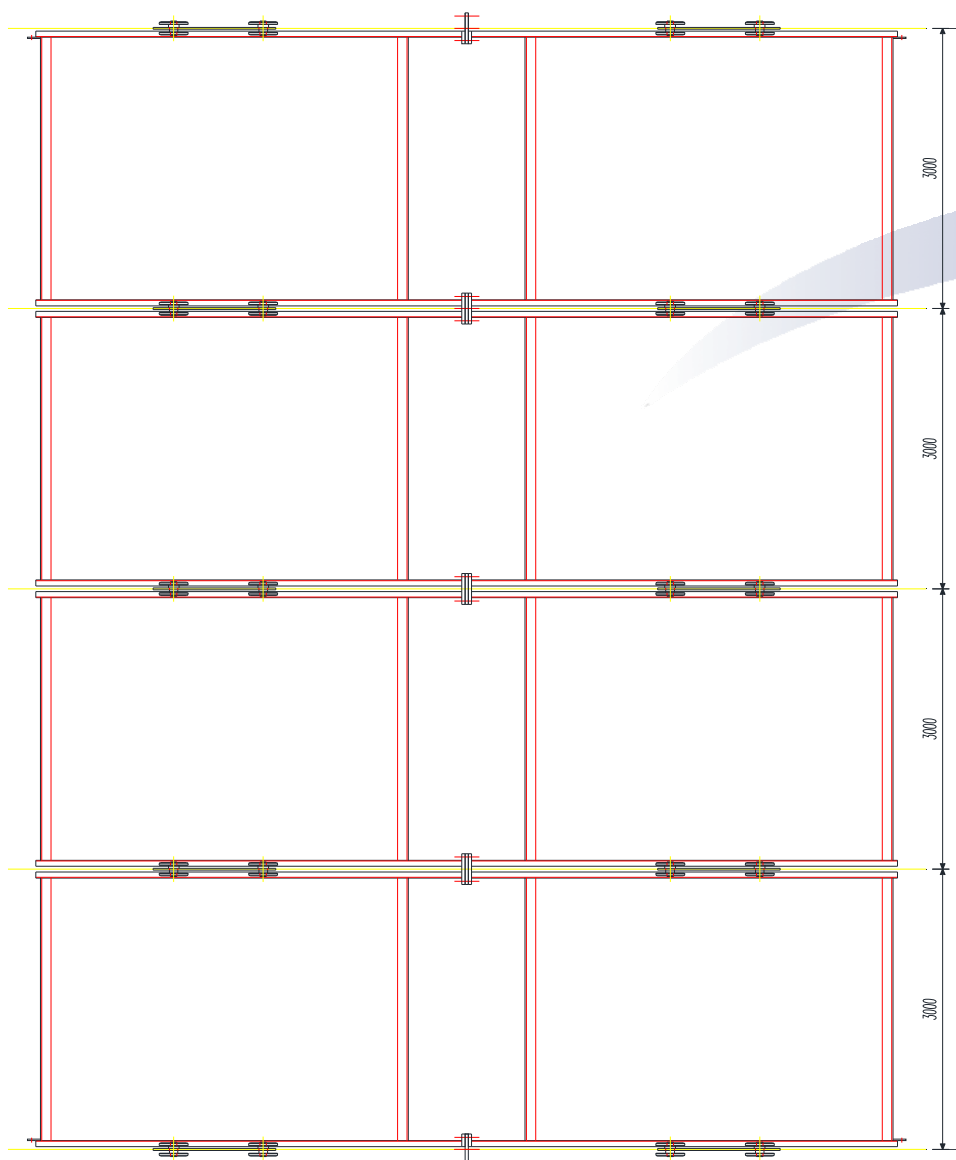

Questo pianale universale è dotato di sistema a movimentazione idraulica, sul quale è possibile montare sopra, varie sponde e casseri per la produzione di svariate tipologie di manufatti.

Montato ha una lunghezza di 81,20 mt, larghezza 4,10 mt ed è ora diviso in parti pronte per la spedizione ed il trasporto.

## CARATTERISTICHE TECNICHE:

- Lunghezza totale del pianale 78 metri;
- Larghezza totale del pianale 4 metri;
- Cursori su lato dx e sx del pianale che scorrono su guide asolate per movimentazione idraulica di sponde/casseri montati sopra;
- Completo di reggi fondello e fondello universale lg. 78 metri;
- Composto da moduli aventi dimensioni 12x2 metri per facilitare il trasporto;
- Basamento realizzato con traverse in UPN alternate con elementi in lamiera piegata;
- Supporti antivibranti per appoggio su pavimentazione;
- Fornitura della centralina idraulica a carico della ditta acquirente;
- Testate di tiro/rilassamento, martinetti;
- Fornitura Quadro elettrico a carico della ditta acquirente;
- Compatibile e completa di attacchi per accoppiamento con le seguenti sponde/casseri da montare sopra:
  - sponde per produzione Trave "I" (in opzione acquistabili a parte);
  - sponde per produzione Tegolo "Nibbio" (in opzione acquistabili a parte);

## VISTA IN PIANTA DEL PIANALE UNIVERSALE (MODULI DA 12 METRI)