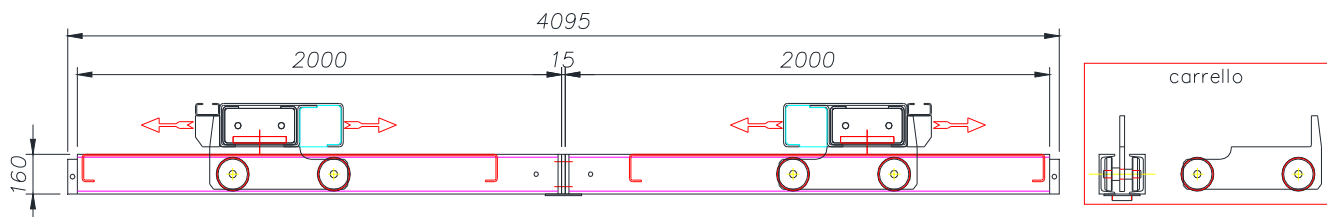

SEZIONE TIPICA DEL PIANALE UNIVERSALE (FLANGIATO CENTRALMENTE)